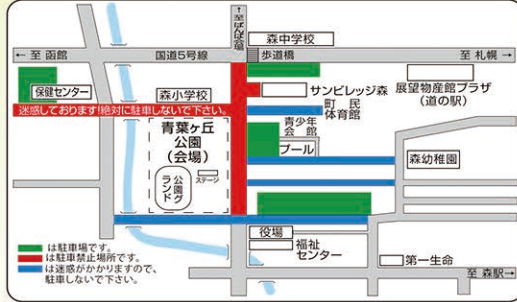

## 桜まつり期間中は大型駐車場完備!!

(お願い) 町内の皆様は日曜日、駐車場が混み合いますので徒歩でお越し下さい。

- 12日(日) 駐車場は有料です。(清掃料)
- 会場付近の道路及び空地には駐車しないようにご協力願います。
- 特に12日(日)は森小プール横道路、シルバー事業センター前道路が駐車禁止となります。(午前8時～午後3時)